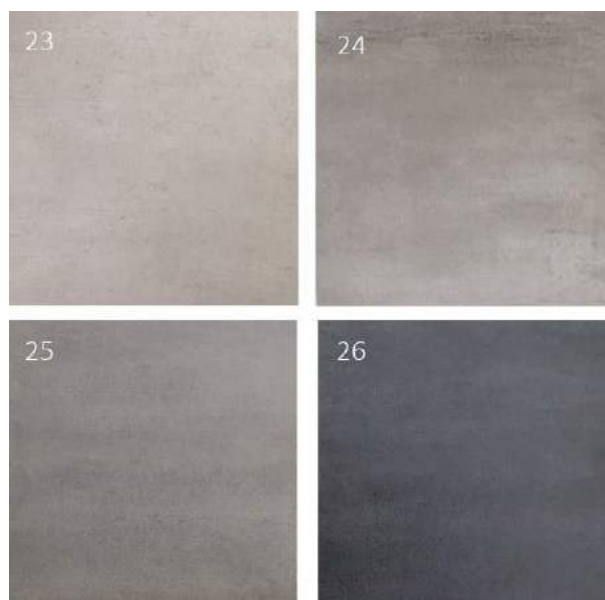

nummer 10

VLT 300x300 (mm) FRI1044 ZWART
7DAA34635 zwart mat

Extra informatie

- Verbanden worden niet strokend verwerkt (horizontaal – liggend)
- Voegwerk wand is wit
- Voegwerk vloer is grijs
- Kitwerk wanden is wit
- Kitwerk vloer is grijs
- Kunststofprofielen (uitwendig) zijn wit
- Er kan maar 1 wandtegel en 1 vloertegel gekozen worden.

Vloertegelwerk

nummer 21

VLT 450x450 (mm) FRI1089 ZWART
SINBLUBLU Zwart mat

nummer 22

VLT 450x450 (mm) FRI1092 GRIJS
SINBLUGRU Grijs mat

nummer 23

VLT 450x450 (mm) YU-9100
CREAM SPH 1E crème

nummer 24